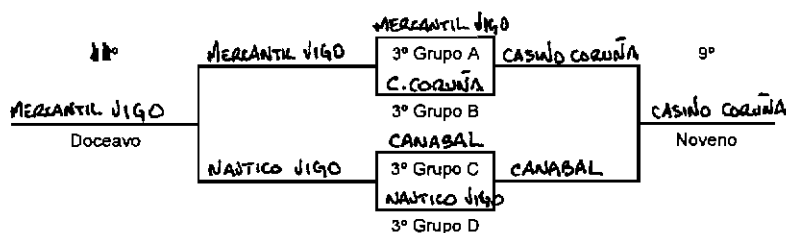

CLUB TENIS CORUÑA

FEDERACION GALEGA TENIS

2ª FASE

CUADRO CLASIFICATORIO PARA PRIMEROS Y SEGUNDOS DE CADA GRUPO

TORNEO: CAMPEONATO GALEGO POR EQUIPOS

Categoría: BENJAMIN

Fecha: 21-22

JUNIO 2008

PRIMEROS Y SEGUNDOS

CUADRO CLASIFICATORIO PARA TERCEROS DE CADA GRUPO

TERCEROS

CLASIFICACION FINAL

1º CASINO FERROLANO
2º C.C.VIGO
3º T. O RIAL
4º C.C.D.SANXENXO
5º T. CORUÑA
6º AEROCUBO SANTIAGO

7º E.T. MARINEDA
8º T. CODESAL
9º CASINO CORUÑA
10º CANABAL
11º MERCANTIL VIGO
12º NAUTICO VIGO

CLUB DE TENIS DE LA CORUÑA
FEDERACION GALLEGA DE TENIS

TORNEO: CAMPEONATO GALLEGO EQUIPOS

Categoría: BENJAMIN

Fecha: 21-22 JUNIO 2008

1ª Fase: Liguilla – Partidos a 1 set partiendo de 0, aplicando sistema No AD. Si se produce empate a 5 se jugará un tie-break normal a 7 puntos