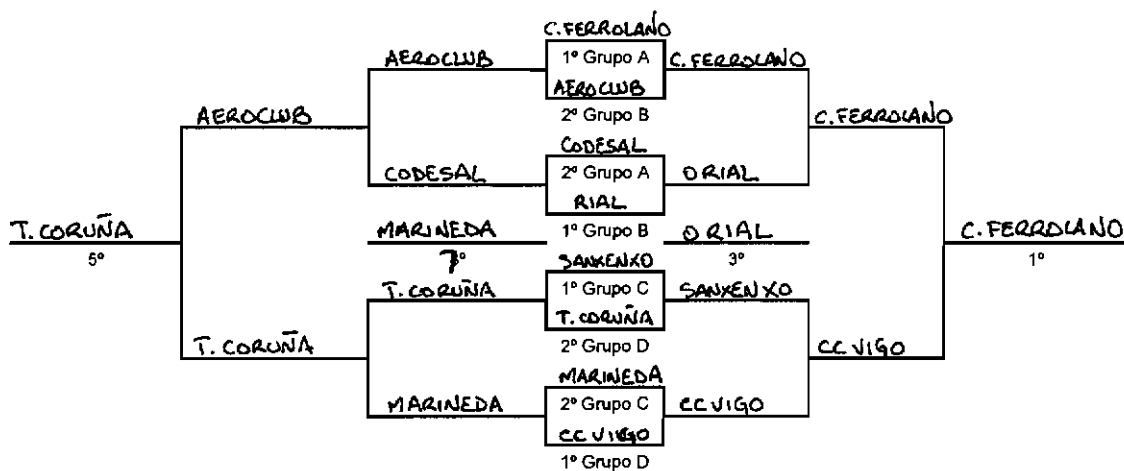

CLUB TENIS CORUÑA

FEDERACION GALEGA TENIS

2ª FASE

CUADRO CLASIFICATORIO PARA PRIMEROS Y SEGUNDOS DE CADA GRUPO

TORNEO: CAMPEONATO GALEGO POR EQUIPOS

Categoría: BENJAMIN

Fecha: 21-22

JUNIO 2008

PRIMEROS Y SEGUNDOS

CUADRO CLASIFICATORIO PARA TERCEROS DE CADA GRUPO

TERCEROS

CLASIFICACION FINAL

1º CASINO FERROLANO
2º C.C.VIGO
3º T. O RIAL
4º C.C.D.SANXENXO
5º T. CORUÑA
6º AEROCUBO SANTIAGO

7º E.T. MARINEDA
8º T. CODESAL
9º CASINO CORUÑA
10º CANABAL
11º MERCANTIL VIGO
12º NAUTICO VIGO

CLUB DE TENIS DE LA CORUÑA
FEDERACION GALLEGA DE TENIS

TORNEO: CAMPEONATO GALLEGO EQUIPOS

Categoría: BENJAMIN

Fecha: 21-22 JUNIO 2008

1ª Fase: Liguilla – Partidos a 1 set partiendo de 0, aplicando sistema No AD. Si se produce empate a 5 se jugará un tie-break normal a 7 puntos